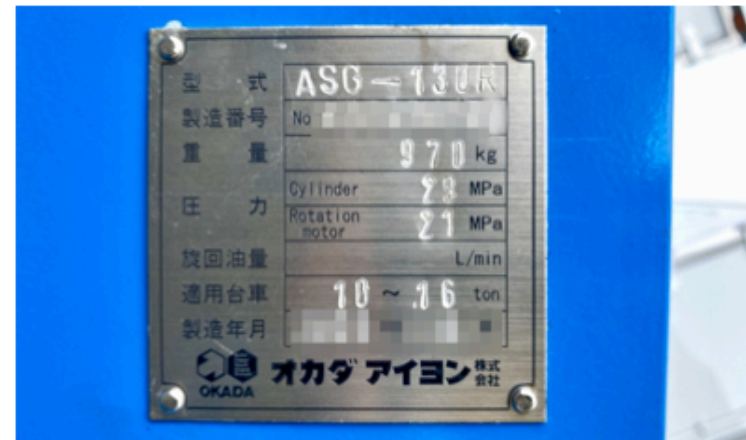

アタッチメントの写真撮影マニュアル

■撮影箇所の一覧表

アタッチメント名	撮影箇所詳細	写真の枚数	該当ページ
バケット	全体、後ろから、バケットの幅	3枚	2P
グラップル	全体、後ろから、 シリンダー、シリアルプレート	4枚	3P
オーガ	全体・スクリュウ、本体、シリアルプレート	3枚	4P
ブレーカー	全体、後ろから、チゼル部分アップ	3枚	5P
カッター	全体、後ろから、 カッター部分のカップ、シリアルプレート	8枚	6P
マグネット	全体、シリンダー コード類、コントローラー	8枚	7P

バケットの参考画像

全体

後ろから

バケットの幅

グラップル

全体

横から

シリンダー

シリアルプレート

オーガ

全体・スクリュー

本体

シリアルプレート

ブレーカー

全体

後ろから